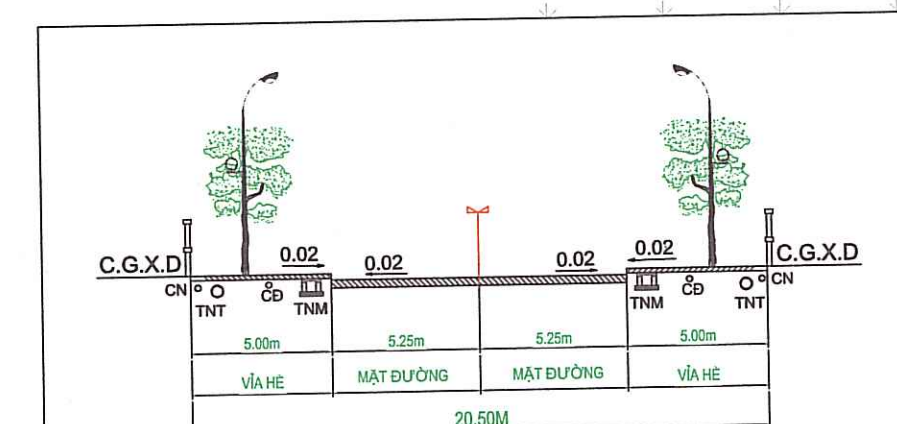

TỔNG MẶT BẰNG XÂY DỰNG TỶ LỆ 1/500

ĐIỂM DÂN CƯ NÔNG THÔN, VỊ TRÍ SỐ 1 THÔN 4 XÃ ĐÔNG ANH - HUYỆN ĐÔNG SƠN - TỈNH THANH HÓA

BẢNG QUY HOẠCH SỬ DỤNG ĐẤT

STT	Phân loại đất	Ký hiệu	Diện tích (m²)	Hệ số SDD	Tầng cao (tầng)	MĐXD (%)	Tỷ lệ (%)
I	Đất nhà văn hóa, cây xanh, TĐTT	NVH-CX	7060.20				14.22
II	Đất chia lô (119 lô)	LK	12090.10	2.4	3-5	80	24.36
1	Liên kết 1 (36 lô)	LK1	3642.00				
2	Liên kết 2 (36 lô)	LK2	3582.00				
3	Liên kết 3 (36 lô)	LK3	3742.00				
4	Liên kết 4 (11 lô)	LK4	1124.10				
III	Đất biệt thự (20 lô)	BT	5942.00	1	2-3	60	11.97
IV	Đất giao thông, đường dạo	GT	24546.00				49.45
V	Tổng		49638.30				100.00

Khu dân cư kiến trúc phục vụ cho khoảng 580 người

BẢNG THỐNG KÊ TỌA ĐỘ MỐC

điểm	Y(m)	X(m)
M1	2191763.786	574201.438
M2	2191740.589	574390.068
M3	2192046.997	574427.434
M4	2192048.575	574417.317
M5	2192001.931	574411.673
M6	2192009.203	574354.128
M7	2191989.583	574351.718
M8	2192001.658	574252.949
M9	2192005.000	574250.335
M10	2192082.920	574259.861
M11	2192082.623	574239.172

GHỊ CHÚ

- Nhà tầng
- Nhà cấp 4
- Cột điện hạ thế
- Đường rải
- Đường gạch
- Công trình
- Mảng đất
- Mốc tọa độ
- Cột điện cao thế
- Ruộng màu
- Mương xây
- Đất dân cư chia lô
- Đường giao thông
- Cây xanh
- Biên giới đất đai quy hoạch
- Đất nhà văn hóa, cây xanh, TĐTT
- Đất chia lô