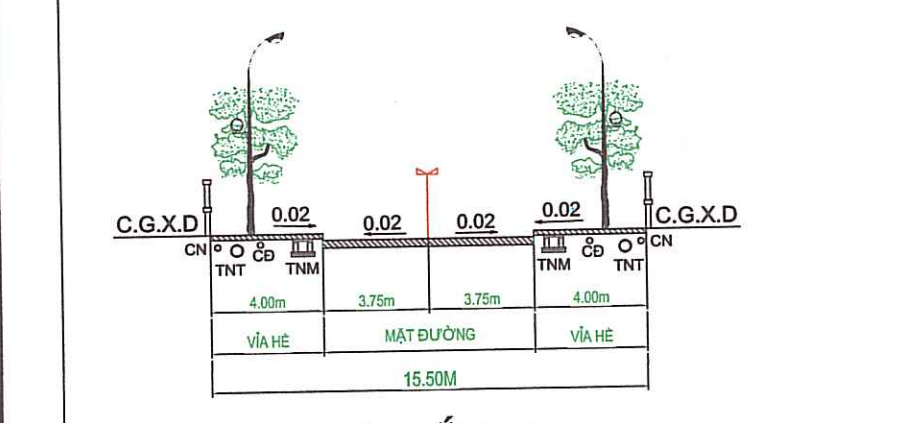

TỔNG MẶT BẰNG XÂY DỰNG TỶ LỆ 1/500

ĐIỂM DÂN CƯ NÔNG THÔN, VỊ TRÍ SỐ 1 THÔN 4 XÃ ĐÔNG ANH - HUYỆN ĐÔNG SƠN - TỈNH THANH HÓA

BẢNG QUY HOẠCH SỬ DỤNG ĐẤT

STT	Phân loại đất	Ký hiệu	Diện tích (m²)	Hệ số SDD	Tầng cao (tầng)	MĐXD (%)	Tỷ lệ (%)
I	Đất nhà văn hóa, cây xanh, TĐTT	NVH-CX	7060.20				14.22
II	Đất chia lô (119 lô)	LK	12090.10	2.4	3-5	80	24.36
1	Liên kết 1 (36 lô)	LK1	3642.00				
2	Liên kết 2 (36 lô)	LK2	3582.00				
3	Liên kết 3 (36 lô)	LK3	3742.00				
4	Liên kết 4 (11 lô)	LK4	1124.10				
III	Đất biệt thự (20 lô)	BT	5942.00	1	2-3	60	11.97
IV	Đất giao thông, đường dạo	GT	24546.00				49.45
V	Tổng		49638.30				100.00

Khu dân cư kiến trúc phục vụ cho khoảng 580 người

BẢNG THỐNG KÊ TỌA ĐỘ MỐC

điểm	Y(m)	X(m)
M1	2191763.786	574201.438
M2	2191740.589	574390.068
M3	2192046.997	574427.434
M4	2192048.575	574417.317
M5	2192001.931	574411.673
M6	2192009.203	574354.128
M7	2191989.583	574351.718
M8	2192001.658	574252.949
M9	2192005.000	574250.335
M10	2192082.920	574259.861
M11	2192082.623	574239.172

GHỊ CHÚ

- Nhà tầng
- Nhà cấp 4
- Cột điện hạ thế
- Đường rải
- Đường gạch
- Công trình
- Mảng đất
- Mốc tọa độ
- Cột điện cao thế
- Ruộng màu
- Mương xây
- Đất dân cư chia lô
- Đường giao thông
- Cây xanh
- Biên giới đất đai quy hoạch
- Đất nhà văn hóa, cây xanh, TĐTT
- Đất chia lô