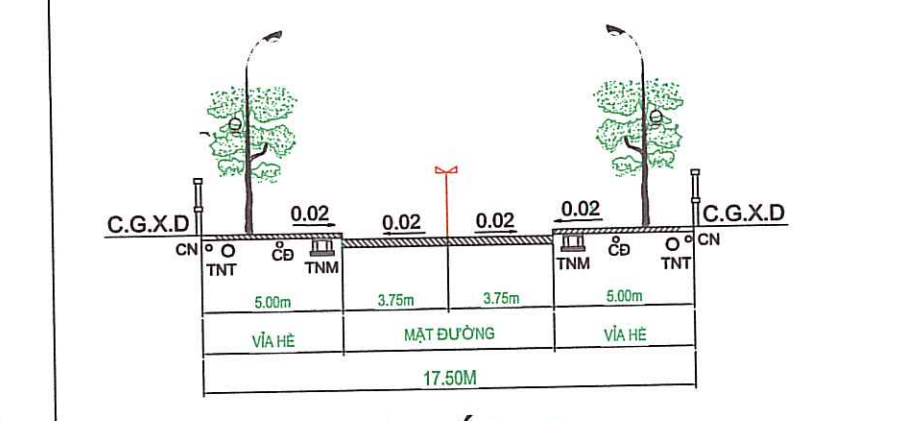

TỔNG MẶT BẰNG XÂY DỰNG TỶ LỆ 1/500

ĐIỂM DÂN CƯ NÔNG THÔN, VỊ TRÍ SỐ 1 THÔN 4 XÃ ĐÔNG ANH - HUYỆN ĐÔNG SƠN - TỈNH THANH HÓA

BẢNG QUY HOẠCH SỬ DỤNG ĐẤT

STT	Phân loại đất	Ký hiệu	Diện tích (m²)	Hệ số SDD	Tầng cao (tầng)	MĐXD (%)	Tỷ lệ (%)
I	Đất nhà văn hóa, cây xanh, TĐTT	NVH-CX	7060.20				14.22
II	Đất chia lô (119 lô)	LK	12090.10	2.4	3-5	80	24.36
1	Liên kết 1 (36 lô)	LK1	3642.00				
2	Liên kết 2 (36 lô)	LK2	3582.00				
3	Liên kết 3 (36 lô)	LK3	3742.00				
4	Liên kết 4 (11 lô)	LK4	1124.10				
III	Đất biệt thự (20 lô)	BT	5942.00	1	2-3	60	11.97
IV	Đất giao thông, đường dạo	GT	24546.00				49.45
V	Tổng		49638.30				100.00

Khu dân cư kiến trúc phục vụ cho khoảng 580 người

BẢNG THỐNG KÊ TỌA ĐỘ MỐC

điểm	Y(m)	X(m)
M1	2191763.786	574201.438
M2	2191740.589	574390.068
M3	2192046.997	574427.434
M4	2192048.575	574417.317
M5	2192001.931	574411.673
M6	2192009.203	574354.128
M7	2191989.583	574351.718
M8	2192001.658	574252.949
M9	2192005.000	574250.335
M10	2192082.920	574259.861
M11	2192082.623	574239.172

GHỊ CHÚ

- Nhà tầng
- Nhà cấp 4
- Cột điện hạ thế
- Đường rải
- Đường gạch
- Công trình
- Mảng đất
- Mốc tọa độ
- Cột điện cao thế
- Ruộng màu
- Mương xây
- Đất dân cư chia lô
- Đường giao thông
- Cây xanh
- Biên giới đất đai quy hoạch
- Đất nhà văn hóa, cây xanh, TĐTT
- Đất chia lô